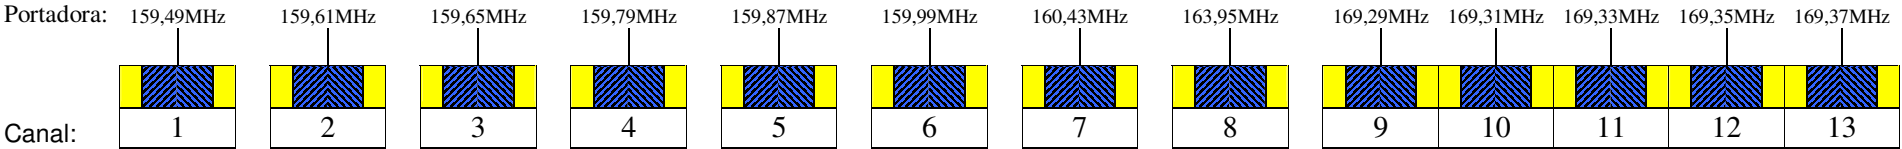

**ANEXO I**

**DISPOSIÇÃO DE CANAIS DE RADIOFREQUÊNCIA**

**1. Região Metropolitana de São Paulo**

 Largura de Faixa Necessária (16 kHz)

 Banda de Guarda (2 kHz)

Designações das Emissões: 16K0F3EJN

Operação Simples: TX = RX

Canais Analógicos

**ANEXO I**

**DISPOSIÇÃO DE CANAIS DE RADIOFREQUÊNCIA**

**2. Região Metropolitana do Rio de Janeiro**

Designações das Emissões: 16K0F3EJN

Operação Simples: TX = RX

Canais Analógicos