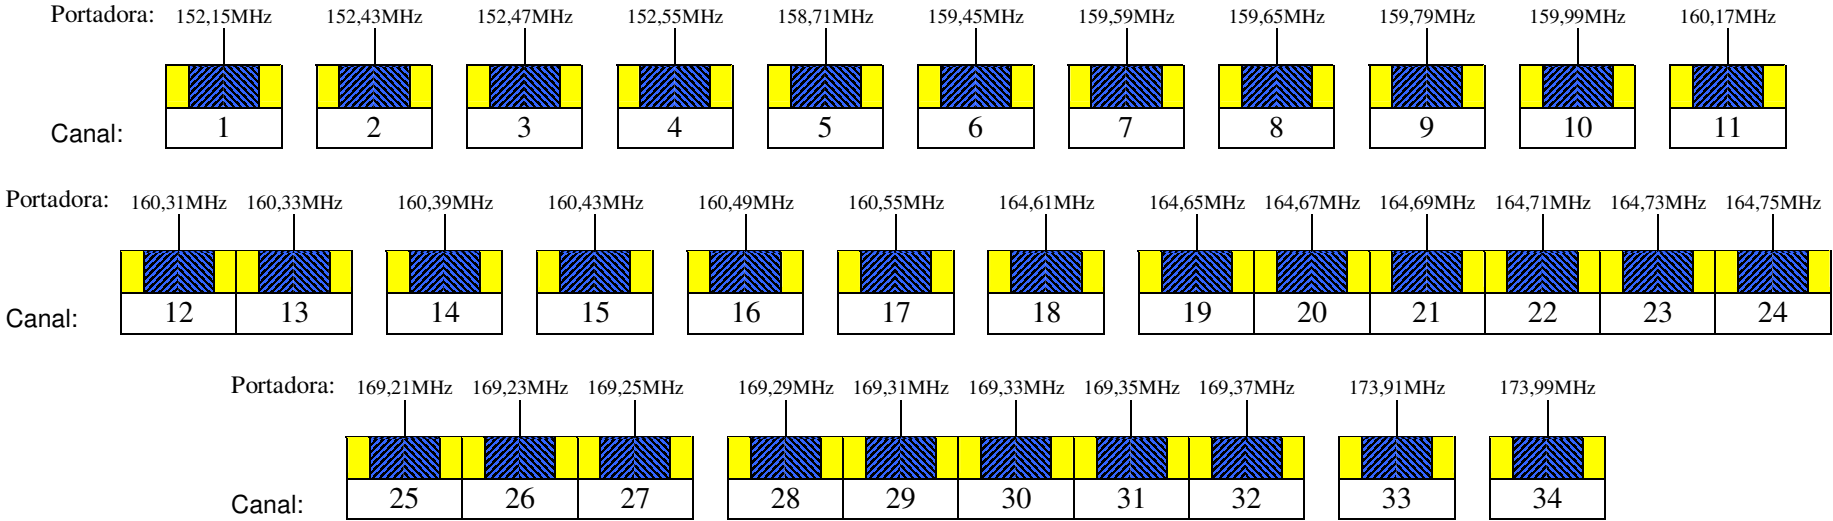

**ANEXO I**

**DISPOSIÇÃO DE CANAIS DE RADIOFREQUÊNCIA**

**1. Região Metropolitana de São Paulo**

 Largura de Faixa Necessária (16 kHz)

 Banda de Guarda (2 kHz)

Designações das Emissões: 16K0F3EJN

Operação Simples: TX = RX

Canais Analógicos

**ANEXO I**

**DISPOSIÇÃO DE CANAIS DE RADIOFREQUÊNCIA**

**2. Região Metropolitana do Rio de Janeiro**

Designações das Emissões: 16K0F3EJN

Operação Simples: TX = RX

Canais Analógicos